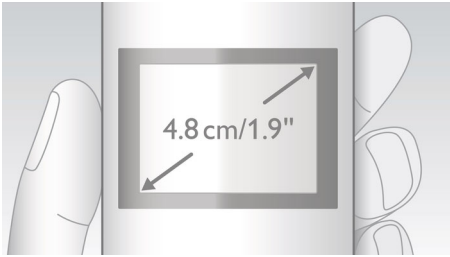

### Smart, enkel og brukervennlig

- 4,8 cm (1,9") grafisk display med høy kontrast
- Ekstra stort display og store tegn for enkel lesing
- Bakbelyst tastatur som gir rask tilgang selv i mørke rom
- Opptil 30 minutter med beskjeder på telefonsvareren
- Telefonlisteoppføringer med to felt for å lagre to numre til én kontakt
- Ring de du er glad i på et øyeblikk med tre minnetaster
- Avansert personvern: svarteliste, stillemodus, sperring av anrop\*
- Det visuelle ringesignalet blinker for å varsle deg om innkommende anrop
- Lampe for hendelsesvarsling viser statusen ved lading eller for anrop/beskjeder
- Opptil 16 timers taletid på én enkelt lading
- Oppringings-ID – slik at du alltid kan se hvem som ringer\*

### 4,8 cm (1,9") grafisk display

4,8 cm (1,9") grafisk display med høy kontrast og hvit bakkelysning