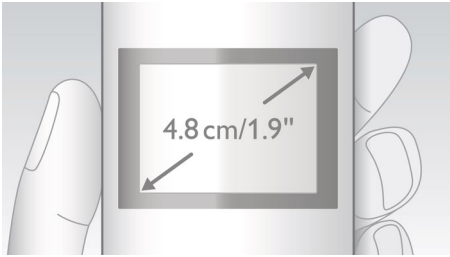

### Visor gráfico de 4,8 cm (1,9")

Visor gráfico de 4,8 cm (1,9") de alto contraste com retroiluminação branca