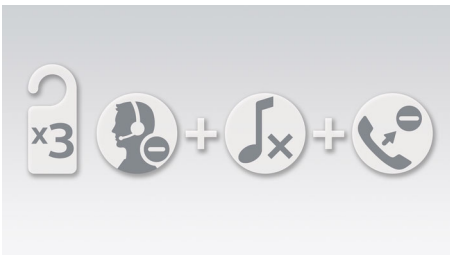

Definições de privacidade avançadas*

A lista negra restringe as chamadas recebidas de números específicos ou que começam com determinados dígitos. Pode bloquear 4 conjuntos de números. Cada conjunto de números pode ser composto por 1 a 24 dígitos. Quando uma chamada recebida começa por um destes números ou é de um dos 4 números exactos do autor da chamada, o telefone não toca. Com o modo silencioso, pode desactivar o toque do telefone em períodos específicos. Com o barramento de chamadas, pode evitar surpresas de contas de telefone dispendiosas bloqueando chamadas para números que começam com determinados dígitos. A opção para chamada anónima restringe chamadas com números ocultos - o telefone não irá tocar.