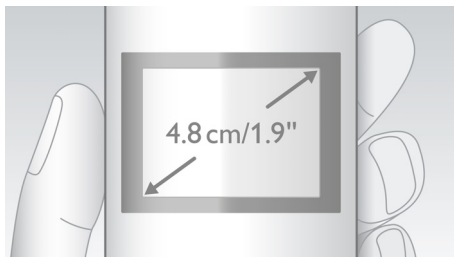

Особенности

Графический дисплей 4,8 см (1,9")

Высококонтрастный графический дисплей 4,8 см (1,9") с подсветкой белого цвета