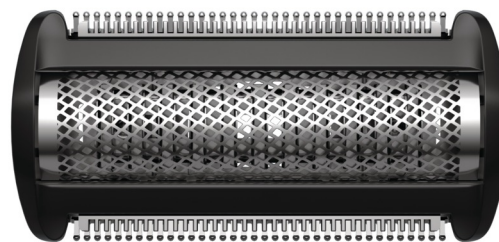

PHILIPS

Grille de rechange

Bodygroom
replacement foil

Compatible avec
Bodygroom S3000

Compatible avec
Bodygroom S5000

Compatible avec
Bodygroom S7000

Compatible avec Click&Style
(S500/700)

TT2000/43

Grille de rechange Trim & Shave

Pour des résultats impeccables, remplacez la grille tous les ans

Tête de rasage de rechange avec grille TT2000/51 pour tondeuses corps des gammes Philips Bodygroom 3000, 5000 et 7000

Des performances exceptionnelles pour une sensation incomparable

- Plus sûre, elle limite les irritations pour un confort optimal

Simplicité d'utilisation maximale

- 100 % étanche pour une utilisation sous l'eau et un nettoyage pratique

Points forts

100 % étanche

100 % étanche pour une utilisation et un nettoyage pratiques.

Sécurité garantie et moins d'irritations

La tête de rasage est dotée de bords arrondis brevetés et d'une grille hypoallergénique pour protéger votre peau. La tondeuse bidirectionnelle coupe les poils longs, ensuite rasés par la grille, pour un résultat impeccable.