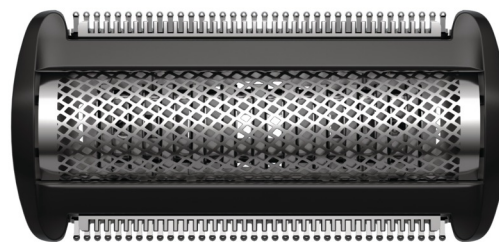

PHILIPS

Lámina de repuesto

Bodygroom
replacement foil

Se adapta a serie S3000 de
Bodygroom

Se adapta a serie S5000 de
Bodygroom

Se adapta a serie S7000 de
Bodygroom

Se adapta a Click & Style
(S500/700)

TT2000/43

Lámina de recorte y afeitado de recambio

Cambia la lámina cada 12 meses para conseguir mejores resultados

Cabezal de la lámina de afeitado de recambio TT2000/51 para afeitadoras Philips Bodygroom 3000, 5000 y 7000

El mejor rendimiento para sentirse bien

- Seguro y con menos irritación para un afeitado corporal más cómodo

Ofrece una máxima facilidad de uso

- 100% resistente al agua para uso en la ducha y limpieza fácil

Destacados

100% resistente al agua

100 % resistente al agua para un uso y limpieza fáciles.

Seguro y con menos irritación

El cabezal de afeitado cuenta con puntas redondeadas patentadas y una lámina hipoalergénica para proteger la piel durante el afeitado. Los recortadores bidireccionales cortan el pelo más largo, para poder afeitarlo para un resultado apurado.