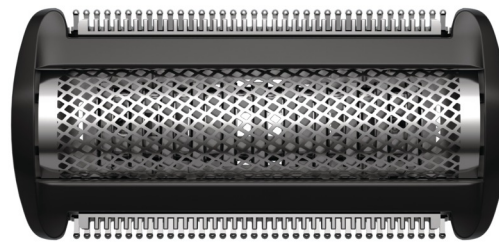

PHILIPS

Grille de recharge
de la tête de rasage

TT2000

Tonte et rasage parfaits

Pour des performances optimales, changez la grille tous les 12 mois.

Vous pouvez opter pour les gammes Bodygroom TT2021 à TT2030 de Philips pour le remplacement de la grille de la tête de rasage.

Performances optimales pour une sensation idéale

- Rasage sécuritaire et réduction des irritations liées aux soins corporels

Une simplicité d'utilisation incroyable

- Utilisable à sec ou sous l'eau (dans la douche), nettoyage facile
- Entièrement étanche; utilisation dans la douche, nettoyage facile

Caractéristiques

Entièrement étanche

Entièrement étanche pour faciliter l'utilisation et le nettoyage.

Rasage sécuritaire sans irritations

Rasage sécuritaire et réduction des irritations liées aux soins corporels

Contenu

Emballage: 1 tête de rasage avec grille

Pièce remplaçable

Adapté aux types de produits: TT2020/15, TT2020/30, TT2020/31, TT2020/35, TT2021/30, TT2021/32, TT2021/33, TT2021/34, TT2021/35, TT2021/36, TT2021/50, TT2022/30, QG3280/41, TT2030/36, QG3280/32, TT2030/60, TT2030/61, TT2040/32