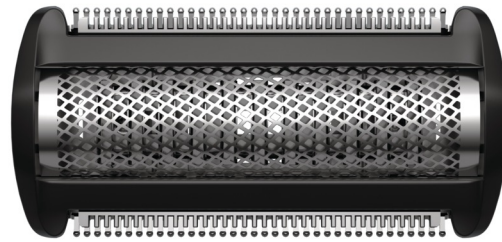

# PHILIPS

Cabezal de afeitado  
de reemplazo

TT2000/43

## Recortado y afeitada perfectos

Cambιά la cuchilla una vez al año para obtener mejores resultados

Cabezal de la lámina afeitadora de recambio TT2000/43 para las afeitadoras Bodygroom TT2021 a TT2030 de Philips.

### Contenido

**Embalaje:** 1 lámina de cabezal de afeitado