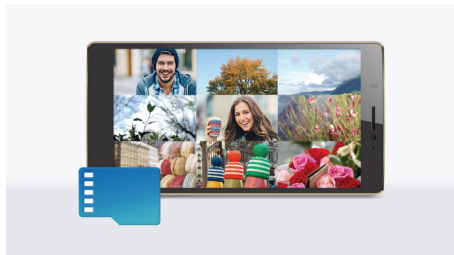

可扩展存储

除了内置 16GB 存储外, 飞利浦平板还提供了 Micro SD 卡槽, 可以灵活、快速扩展存储, 最大支持 32GB。