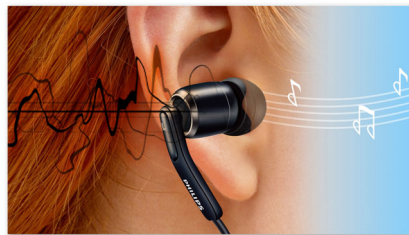

Geräuschisolation

Dank der Geräuschisolation können Sie Musik intensiver und schon bei niedrigeren Lautstärken genießen als mit herkömmlichen Kopfhörern. Basierend auf umfassenden anatomischen Kenntnissen über das menschliche Ohr schützen die geräuschisolierenden Kopfhörer mit Ihrem angewinkelten Akustikdesign und dem perfekten Sitz vor unerwünschten

Hintergrundgeräuschen und garantieren so optimalen Sound. Selbst bei moderater Lautstärke können Sie noch Musikdetails ohne störende Umgebungsgeräusche wahrnehmen. Die Ohrpolster für die Kopfhörer sind in drei Größen erhältlich, um perfekten Sitz zu garantieren.

Kostenlose Anwendung ActionFit

Verfolgen Sie mit dieser intelligenten, einfachen und kostenlosen App von Philips den Verlauf Ihres Fitnessprogramms. Mit der ActionFit-App können Sie individuelle Fitnessstrainings zusammenstellen, Zeit-, Entfernungs- und Kalorienziele angeben und sogar jedem Ziel Ihre Lieblingsmusik zuteilen. Wenn Sie Ihr Fitnessstraining vollendet haben, können Sie die App verwenden, um Ihre Ergebnisse mit Freunden auf Twitter und Facebook zu teilen. Sie benötigen GPS für Ihre Entfernungs- und Kalorienziele. Laden Sie die App einfach kostenlos aus dem App Store herunter und los geht's!

Anpassbare Kabellänge

Das 60 cm kurze Kabel wurde für die Verwendung mit einem Armband entwickelt. Sie können für einen optimalen Sitz auch das 60 cm Verlängerungskabel verwenden.