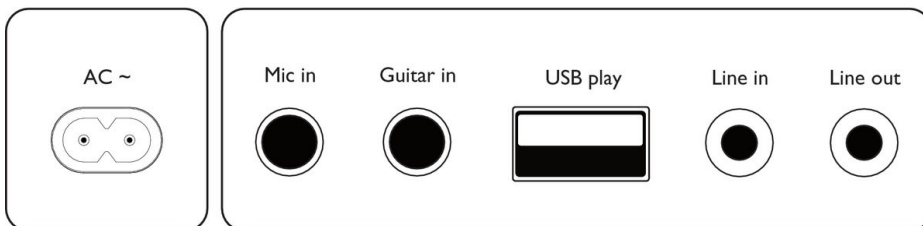

Party Lichteffecte

Bei diesen Party Lichteffecten will sich jeder bewegen! Ein Ring aus farbigen Lichtern auf dem Lautsprecher pulsiert synchron zur Musik, wobei vier verschiedene Beleuchtungsmodi zur Auswahl stehen. Ganz egal wie Sie feiern, dieser Lautsprecher passt zu jeder Situation.

Anschlüsse für Mikrofon und Gitarre

Dank Mikrofonanschluss(6,3 mm) nimmt die Party neue Dimensionen an. Außerdem gibt es einen Gitarrenanschluss, so dass Sie mit Ihrer Stimme eine Solo-Show einlegen können! Sowohl Gitarre als auch Mikrofon verfügen über eigene Lautstärkeregelung am Lautsprecher. Sie können Ihre Stimme ändern, Stimmen ein- und ausblenden und Echoeffekte hinzufügen.

Ihre Musik. Bluetooth

Streamen Sie Ihre Playlists über Bluetooth. Schließen Sie andere Quellen über den Audioeingang oder USB an, oder schließen Sie den Lautsprecher über den Line-Ausgang an einen anderen Lautsprecher oder Verstärker an. Mit den Drehreglern am Lautsprecher können Sie die Quelle auswählen oder sogar den Bass und die Höhen einstellen.

Jederzeit betriebsbereit

Dank des Trolley-Designs mit eingebautem Tragegriff und Akku können Sie diesen Lautsprecher überall einschalten. Nehmen Sie die Beats zu einem Freund oder auf den Basketballplatz mit. Sie können Titel überspringen und die Lautstärke direkt über den Lautsprecher regeln.

Ausstellungsdatum
2022-11-02

Version: 2.1.1

12 NC: 8670 001 85357
EAN: 48 95229 12869 9

© 2022 Koninklijke Philips N.V.
Alle Rechte vorbehalten.

Technische Daten können ohne vorherige Ankündigung geändert werden. Die Marken sind Eigentum von Koninklijke Philips N.V. oder der jeweiligen Firmen.

www.philips.com