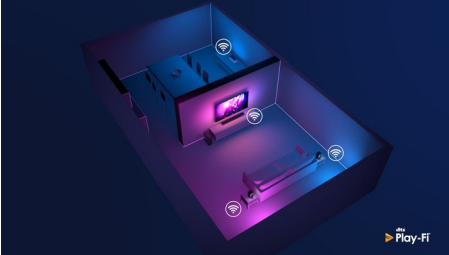

Érezze magát igazi kényelemben otthonában

- Többhelyiséges kialakítás a Philips Sound vagy a Play-Fi alkalmazással
- Fokozza az intelligens segédhangsugárzók hangzását

PHILIPS

Vezeték nélküli, otthoni hangszóró

Wi-Fi. Többhelyiséges audió DTS Play-Fi kompatibilis, Csatlakoztatások hangsegédekkel, Beépített LED-világítás

Fénypontok

Play-Fi. Többhelyiséges hangrendszer és sok minden más

Ez a vezeték nélküli hangszóró DTS Play-Fi kompatibilis, így Ön egyszerűen szinkronizálhatja más Play-Fi kompatibilis hangszórókkal a többhelyiséges hangzáshoz. Ha a soundbar hangszóró támogatja a Play-Fi Surround funkciót, akkor ez a hangszóró akár egy valódi, surround hangzású moziest részévé válhat.

Gazdag hangzás bármely helyiségben

A két mélynyomó, a két passzív sugárzó és a két magashangszóró kombinációja teret

betöltő hangzást, erőteljes mély és ragyogó magas hangokat biztosít. A Wi-Fi streaming a legjobb minőségű jelet biztosítja, és gondoskodik a hangszórók vagy a helyiségek közötti tökéletes szinkronról.