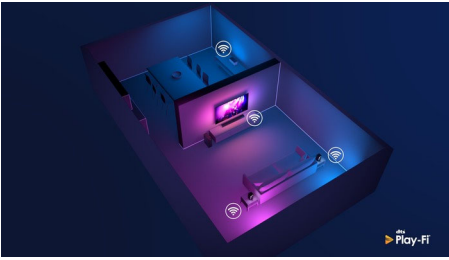

Kenmerken

Play-Fi. Multi-room en meer

Deze draadloze luidspreker is compatibel met DTS Play-Fi, zodat u eenvoudig kunt synchroniseren met andere Play-Fi-compatibele luidsprekers voor Multiroom-audio. Als uw soundBar Play-Fi Surround ondersteunt, kunt u deze luidspreker zelfs onderdeel maken van een echte Surround Sound-opstelling voor uw filmavond.

Rijk geluid. Koppelen voor stereo

Een woofer, twee passieve radiatoren en een tweeter zorgen samen voor een rijk geluid met een krachtige bas en sprankelende hoge tonen. Wi-Fi-streaming geeft u een signaal van de allerhoogste kwaliteit en zorgt ervoor dat de audio perfect wordt gesynchroniseerd tussen luidsprekers of kamers.

Grootser geluid voor een slimme luidspreker

Vraag apparaten met Alexa of een apparaat met Google Assistant om muziek af te spelen via de luidspreker. Zet het volume hoger voor een feestje. Zet het later op de avond weer lager. Hoor het laatste nieuws en meer. Allemaal volledig handsfree.

Al uw streamingservices

Of u nou rechtstreeks vanuit Spotify streamt of albums met hoge resolutie op Tidal opent via

de Play-Fi-app, deze luidspreker streamt het allemaal. Van afspeellijsten voor feestjes in de lounge tot podcasts in de werkkamer, alles wat u leuk vindt, klinkt rijker, dieper en helderder.

Aan te sluiten op al uw apparaten

Dankzij de compatibiliteit met Wi-Fi, Bluetooth, Google Chromecast en Apple AirPlay 2 kunt u uw favoriete muziek en podcasts streamen zoals u dat wilt. Als u iOS-apparaten gebruikt, kunt u Siri gebruiken om de luidspreker met uw stem te bedienen.

Werkt met Ambilight

Deze draadloze luidspreker zorgt niet alleen voor muziek, maar ook voor Ambilight. Druk op de koppelingsknop Ambilight op de luidspreker om verbinding te maken met uw TV. Geniet van een groter Ambilight-effect tijdens het kijken naar films, het gamen of tijdens het luisteren naar muziek.