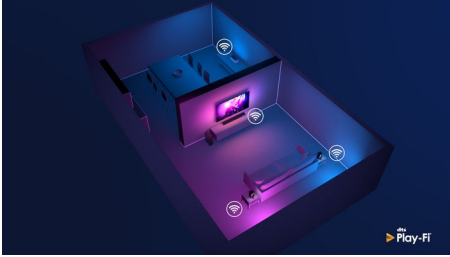

### Mājās kā mājās

- Vairāku telpu sistēma, izmantojot Philips Sound vai lietotni Play-Fi
- Uzlabojiet jūsu viedā palīga skaļruņu skaņu

# PHILIPS

Bezvadu mājas skaļrunis

Wi-Fi. Audio skaņējums vairākās telpās Saderīgs ar DTS Play-Fi, Darbojas ar balsis asistentiem, Iebūvēts LED apgaismojums

### Play-Fi. Atskaņošana vairākās telpās un citas funkcijas

Šis bezvadu skaļrunis ir saderīgs ar DTS Play-Fi, tāpēc varat vienkārši veikt sinhronizāciju ar citiem skaļruņiem, kas saderīgi ar Play-Fi, lai atskaņotu audio vairākās telpās. Ja jūsu Soundbar skaļrunis atbalsta Play-Fi Surround, jūs pat varat izmantot šo skaļruni kā daļu no visaptverošas skaņas sistēmas filmu vakarā.