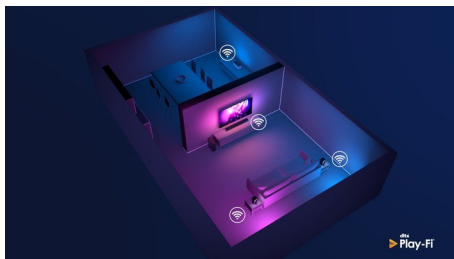

In evidenza

Play-Fi. Audio multistanza e molto altro

Questo altoparlante wireless è compatibile con DTS Play-Fi, pertanto è possibile sincronizzarlo facilmente con altri altoparlanti compatibili con Play-Fi per un audio multistanza. Se la soundbar supporta Play-Fi Surround, è possibile aggiungere l'altoparlante a un'autentica configurazione audio surround nelle serate dedicate ai film.

Audio ricco. Associazione per audio stereo

Un woofer, due diffusori passivi e un tweeter uniti per un audio ricco con bassi potenti e alti straordinari. Lo streaming Wi-Fi ti offre la massima qualità del segnale e assicura la perfetta sincronizzazione audio tra altoparlanti o ambienti.

Audio più potente per gli altoparlanti smart

Chiedi ai dispositivi compatibili con Alexa o a qualsiasi dispositivo dotato di Assistente Google di riprodurre la musica tramite l'altoparlante. Alza il volume durante la festa. Abbassalo quando si fa tardi. Ricevi le notizie e altro ancora. Il tutto senza usare le mani.

Tutti i servizi di streaming

Questo altoparlante ti consente di riprodurre in streaming da Spotify o accedere ad album ad

alta risoluzione su Tidal tramite l'app Play-Fi. Dalle playlist per le feste in salotto ai podcast in ufficio, tutto ciò che ami sarà più ricco, profondo e nitido.

Si collega a tutti i tuoi dispositivi

Grazie alla compatibilità con Wi-Fi, Bluetooth, Google Chromecast e Apple AirPlay 2, puoi riprodurre in streaming la tua musica e i tuoi podcast preferiti come vuoi tu. Con i dispositivi iOS, puoi utilizzare Siri per controllare l'altoparlante a voce.

Compatibile con Ambilight

Questo altoparlante wireless non riproduce solo musica. È anche compatibile con Ambilight. Basta premere il pulsante Ambilight sull'altoparlante per collegarlo al TV. Si otterrà un effetto Ambilight più profondo durante la visione di film, l'esperienza di gioco o l'ascolto della musica.