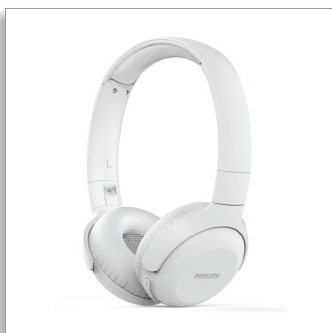

Philips  
Casque sans fil

HP 32 mm/concep. arrière  
fermée

Supra-aural  
Bluetooth®  
Pliage compact

TAUH202WT

## En avant pour le son

Des playlists épiques. Les derniers podcasts. Ce casque supra-aural sans fil offre un son clair et des basses puissantes. Son arceau est si léger que vous le sentirez à peine, et les coques se replient à plat. Profitez de 11 heures d'autonomie, pour une journée (ou une nuit) bien remplie.

### Appels clairs et commande vocale

- Micro intégré avec réduction de l'écho pour un son limpide
- Bouton multifonction : contrôle facile de la musique et des appels

### C'est parti. Un son clair. Des basses puissantes.

- 15 heures d'autonomie. Suffisamment pour une journée ou une nuit.
- Temps de charge de 2 à 3 heures.
- Haut-parleurs acoustiques en néodyme de 32 mm. Son limpide, basses puissantes.