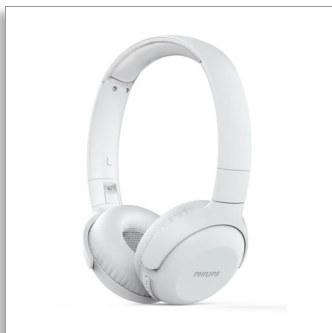

Philips  
Casque sans fil

HP 32 mm/concep. arrière  
fermée

Supra-aural  
Bluetooth®  
Pliage compact

TAUH202WT

## En avant pour le son

Des playlists épiques. Les derniers podcasts. Ce casque supra-aural sans fil offre un son clair et des basses puissantes. Son arceau est si léger que vous le sentirez à peine, et les coques se replient à plat. Profitez de 11 heures d'autonomie, pour une journée (ou une nuit) bien remplie.

### Appels clairs et commande vocale

- Micro intégré avec réduction de l'écho pour un son limpide
- Bouton multifonction : contrôle facile de la musique et des appels

### C'est parti. Un son clair. Des basses puissantes.

- 15 heures d'autonomie. Suffisamment pour une journée ou une nuit.
- Temps de charge de 2 à 3 heures.
- Haut-parleurs acoustiques en néodyme de 32 mm. Son limpide, basses puissantes.