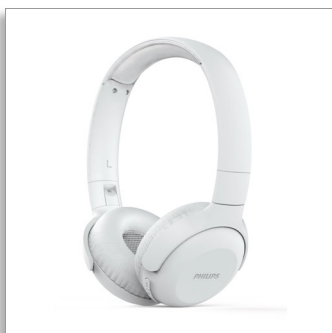

Philips
Casque sans fil

HP 32 mm/concep. arrière
fermée

Supra-aural
Jusqu'à 15 h d'autonomie
Pliage compact

TAUH202WT

En avant pour le son

Des playlists épiques. Les derniers podcasts. Ce casque supra-aural sans fil offre un son clair et des basses puissantes. Son arceau est si léger que vous le sentirez à peine, et les coques se replient à plat. Profitez de 11 heures d'autonomie, pour une journée (ou une nuit) bien remplie.

Appels clairs et commande vocale

- Micro intégré avec réduction de l'écho pour un son limpide
- Bouton multifonction : contrôle facile de la musique et des appels

C'est parti. Un son clair. Des basses puissantes.

- 15 heures d'autonomie. Suffisamment pour une journée ou une nuit.
- Temps de charge de 2 à 3 heures.
- Haut-parleurs acoustiques en néodyme de 32 mm. Son limpide, basses puissantes.

PHILIPS

Casque sans fil

- Réglage du volume

Design

- Couleur: Blanche
- Style de port: Arceau
- Conception pliable: Plat
- Ajustement auriculaire: Supra-aural
- Type de coque: Arrière fermée
- Matériau de couplage auriculaire: Cuir synthétique