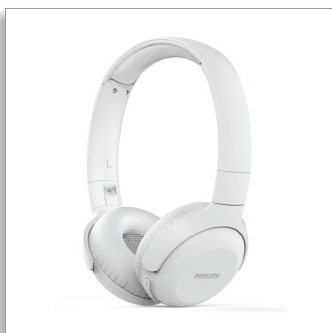

## Philips Kabellose Kopfhörer

32-mm-Treiber/geschlossen

On-Ear  
Bis zu 15 Stunden  
Wiedergabezeit  
Faltsystem für kompakte  
Aufbewahrung

**TAUH202WT**

## Sounds aufdrehen

Beeindruckende Playlists, die neuesten Podcasts. Diese kabellosen On-Ear-Kopfhörer bieten kristallklaren Sound und kräftige Bässe. Der Bügel ist so leicht, dass Sie ihn kaum spüren, und die Kopfhörermuscheln lassen sich flach zusammenklappen. Sie erhalten 11 Stunden Wiedergabezeit. Viel für den Tag. Oder für die Nacht.

## Kabellose Kopfhörer

32-mm-Treiber/geschlossen On-Ear, Bis zu 15 Stunden Wiedergabezeit, Faltsystem für kompakte Aufbewahrung

### Design

- Farbe: Weiß
- Tragestil: Kopfbügel
- Faltpbares Design: Flach