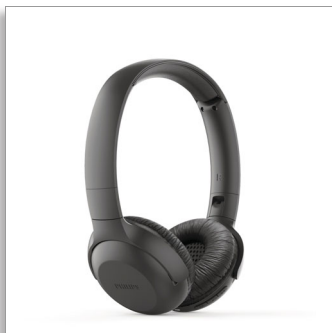

Philips
Беспроводные наушники

32-мм излучатели, закрытая конструкция

Накладные
Bluetooth®
Компактная складная конструкция

TAUH202BK

Любимые звуки

Эпичные плейлисты или новые подкасты — эти беспроводные наушники накладного типа обеспечивают чистый звук и насыщенные басы. Легкое оголовье практически не чувствуется, а чашки наушников можно складывать. Наушники обеспечивают 15 часов работы в режиме воспроизведения — этого хватит на весь день. Или на всю ночь.

Складной корпус. Легко носить.

- Складная компактная конструкция для удобного хранения в кармане или сумке
- Складная конструкция для удобного хранения в кармане или сумке
- Мягкие чашки наушников с регулируемым углом для полного комфорта

Четкий звук при звонках. Управление голосом

- Встроенный микрофон с подавлением эха для четкого звука
- Многофункциональная кнопка для удобного управления музыкой и вызовами

Готовы к поездкам. Чистый звук. Насыщенные басы.

- 15 часов воспроизведения. С запасом на целый день. Или целую ночь.
- Зарядка за 2–3 часа.
- 32-мм излучатели с неодимовыми магнитами. Отличный звук. Энергичные басы.

PHILIPS

Беспроводные наушники

32-мм излучатели, закрытая конструкция Накладные, Bluetooth®, Компактная складная конструкция