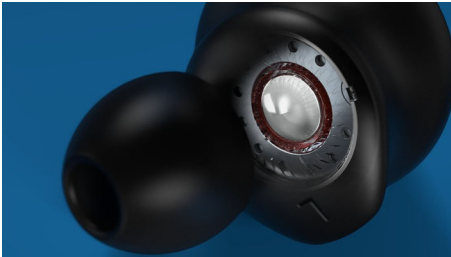

### Detailreicher, raumfüllender Sound

Perfekt abgestimmte 13-mm-Treiber sorgen für kraftvolle Bässe und atemberaubende Klarheit bei jedem Titel. Wenn Sie einen Ohrstöpsel herausnehmen, wird die Musik angehalten. Setzen Sie ihn wieder ein, wird die Musikwiedergabe fortgesetzt.