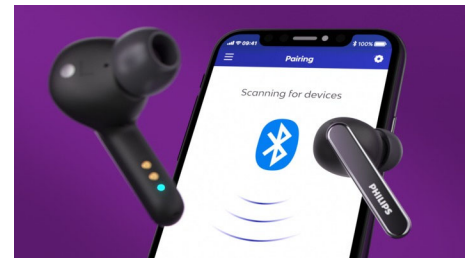

Fijación segura/cómoda en la oreja

Disfruta de una comodidad real gracias a las suaves almohadillas de silicona intercambiables. Las almohadillas de cada auricular se insertan de forma segura en el canal auditivo, creando un sellado perfecto que reduce el ruido externo. El diseño de "palo de hockey" fija cada auricular de forma segura.

Práctico estuche de carga

Da igual lo que te depare el día, estos auriculares pueden seguirte el ritmo. Podrás disfrutar de 8 horas de reproducción (7 horas con ANC) del par de auriculares cargados por completo, mientras que el estuche de carga te proporciona otras 24 horas (21 horas con ANC). El estuche compatible con carga Qi se

TAT5506BK/00

puede cargar de forma inalámbrica o mediante USB-C.

Aplicación para auriculares de Philips

La aplicación Philips Headphones te pone al mando de la música que estás escuchando. Ajusta los niveles tú mismo o elige entre los estilos de sonido predeterminados. También puedes usar la aplicación para cambiar entre los modos de cancelación de ruido presintonizados o controlar el modo de mejora de la voz.

Control y emparejamiento sencillos

Los controles de los auriculares te permiten poner en pausa la lista de reproducción, recibir llamadas y activar el asistente de voz del teléfono. Los auriculares están listos para emparejarse en un instante. Una vez emparejados, se volverán a conectar con el teléfono en cuanto abras el estuche de carga.