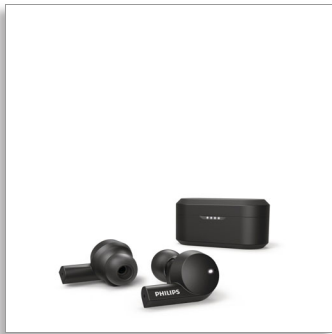

Philips
耳塞式真無線耳機

8 毫米 驅動器 / 封閉式

主動降噪
黑色
藍牙

TAT5505BK

您的聲音，您的風格。

不論是音樂或通話，這款外型時尚的真無線耳機都可勝任。主動降噪功能過濾背景噪音，讓您以 Philips 耳機應用程式自訂音色。取下耳機，即可暫停音樂播放。

智能設計

- 時尚設計和混合式主動降噪功能
- 配備紅外線感應器，在取下耳機時即可暫停音樂
- Philips 耳機應用程式，隨您控制音效
- 雙重麥克風設計，確保通話清晰，同時具備單聲道模式

理想音質

- 攜帶充電盒，享受長達 20 小時的播放時間
- 強勁的 8 毫米鈦合金驅動器，低音強勁，音效清晰
- 感知模式因應需要，讓您重返現實世界
- 橢圓形音管，矽膠耳塞護蓋

日夜相伴

- 穩定連接，耳機整合控制功能
- 輕鬆喚醒手機的語音助理
- IPX5 防濺防汗

PHILIPS

耳塞式真無線耳機

8 毫米 驅動器 / 封閉式 主動降噪, 黑色, 藍牙

產品特點

時尚設計

這款真無線耳機不只造型悅目, 在您外出時也能播放更佳音質。混合式主動降噪功能減少外部噪音, 讓您與音樂更貼近; 而感知模式可以讓您重返現實世界。

Philips 耳機應用程式

增強低音、減弱高音 - Philips 耳機應用程式隨您掌控所聽音樂。自行調節音效或從預設風格中挑選所好。只需點擊一下, 即可在預設的 ANC 模式之間切換。

雙重麥克風設計, 確保通話清晰

兩邊耳機均配備兩個麥克風, 可專注於您的聲音, 降低四周環境傳來的噪音。如果您身處較為安靜的地方, 無需說話時隔絕噪音, 單聲道模式可讓您僅用一邊耳機通話。

橢圓形音管舒適貼合耳道, 可將被動式噪音阻隔效果發揮得淋漓盡致。您可選用小、中、大尺寸的矽膠耳塞護蓋, 獲得舒適佩戴感覺。

穩定連接

由您從充電盒取出耳機的那一瞬起, 耳機便準備好配對。一旦配對完畢, 耳機便會記住最後與其配對的裝置。兩邊耳機均配備觸摸控制, 讓您輕鬆掌控音樂、通話和音量。

IPX5 防水

這款無線耳機具備 IPX5 評級, 能夠全方位防濺, 更能夠抵禦汗水, 您也不必擔心被雨淋到。

TAT5505BK/00