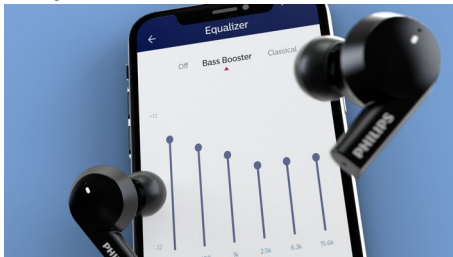

Philips
耳塞式真無線耳機

8 毫米 驅動器 / 封閉式

主動降噪
黑色
藍牙

TAT5505BK

您的聲音，您的風格。

不論是音樂或通話，這款外型時尚的真無線耳機都可勝任。主動降噪功能過濾背景噪音，讓您以 Philips 耳機應用程式自訂音色。取下耳機，即可暫停音樂播放。

智能設計

- 時尚設計和混合式主動降噪功能
- 配備紅外線感應器，在取下耳機時即可暫停音樂
- Philips 耳機應用程式，隨您控制音效
- 雙重麥克風設計，確保通話清晰，同時具備單聲道模式

理想音質

- 攜帶充電盒，享受長達 20 小時的播放時間
- 強勁的 8 毫米鈦合金驅動器，低音強勁，音效清晰
- 感知模式因應需要，讓您重返現實世界
- 橢圓形音管，矽膠耳塞護蓋

日夜相伴

- 穩定連接，耳機整合控制功能
- 輕鬆喚醒手機的語音助理
- IPX5 防濺防汗

PHILIPS

耳塞式真無線耳機

8 毫米 驅動器 / 封閉式 主動降噪, 黑色, 藍牙

產品特點

時尚設計

這款真無線耳機不只造型悅目, 在您外出時也能播放更佳音質。混合式主動降噪功能減少外部噪音, 讓您與音樂更貼近; 而感知模式可以讓您重返現實世界。

Philips 耳機應用程式

增強低音、減弱高音 - Philips 耳機應用程式隨您掌控所聽音樂。自行調節音效或從預設風格中挑選所好。只需點擊一下, 即可在預設的 ANC 模式之間切換。

雙重麥克風設計, 確保通話清晰

兩邊耳機均配備兩個麥克風, 可專注於您的聲音, 降低四周環境傳來的噪音。如果您身處較為安靜的地方, 無需說話時隔絕噪音, 單聲道模式可讓您僅用一邊耳機通話。

橢圓形音管舒適貼合耳道, 可將被動式噪音阻隔效果發揮得淋漓盡致。您可選用小、中、大尺寸的矽膠耳塞護蓋, 獲得舒適佩戴感覺。

穩定連接

由您從充電盒取出耳機的那一瞬起, 耳機便準備好配對。一旦配對完畢, 耳機便會記住最後與其配對的裝置。兩邊耳機均配備觸摸控制, 讓您輕鬆掌控音樂、通話和音量。

IPX5 防水

這款無線耳機具備 IPX5 評級, 能夠全方位防濺, 更能夠抵禦汗水, 您也不必擔心被雨淋到。

TAT5505BK/00