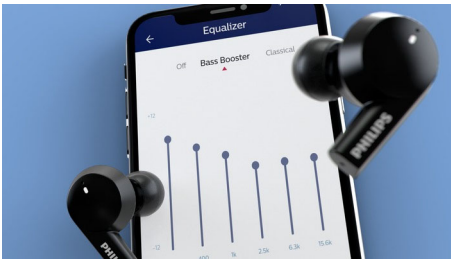

PHILIPS

Points forts

Design épuré

Ces écouteurs True Wireless esthétiques vous permettent de mieux entendre votre musique lorsque vous vous déplacez. Profitez pleinement de votre musique grâce à la technologie de réduction de bruit active hybride limitant les bruits externes. Le mode « aware » vous permet de retrouver le contact avec l'extérieur.

Application Philips Headphones

Augmentez les basses. Réduisez les aigus. L'application Philips Headphones vous met aux commandes de votre musique. Réglez vous-même les niveaux ou choisissez l'un des styles de son prédéfinis. Vous pouvez également