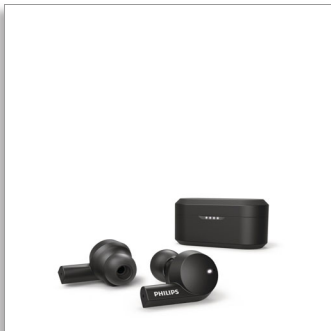

Philips
Écouteurs intra-auriculaires True Wireless

HP 8 mm/conception arrière fermée

Réduction active de bruit
Noire
Bluetooth®

TAT5505BK

Votre son. Votre style.

Qu'il s'agisse de musique ou d'appels téléphoniques, cet élégant casque sans fil True Wireless vous donnera entière satisfaction. La technologie de réduction de bruit active élimine les bruits de fond, et vous pouvez personnaliser le son à l'aide de l'application Philips Headphones. Enlevez l'écouteur de votre oreille pour interrompre la musique.

simplement intelligent

- Design élégant et technologie de réduction de bruit active hybride
- Capteur infrarouge. La musique s'interrompt lorsque vous retirez un écouteur.
- Application Philips Headphones. Contrôle sonore personnalisé.
- Deux micros, pour des appels d'une qualité irréprochable. Mode mono.

Le son qui vous convient

- Boîtier de charge. Jusqu'à 20 heures d'autonomie.
- Puissants haut-parleurs de 8 mm en néodyme. Basses puissantes, son clair.
- Mode « aware ». Reconnectez-vous avec le monde extérieur quand vous en avez besoin.
- Embout acoustique ovale. Embouts en silicone.

Embout acoustique ovale.

L'embout acoustique de forme ovale se loge de manière stable et confortable dans votre oreille. Il maximise l'isolation phonique passive. Vous avez le choix entre des embouts en silicone de petite, moyenne et grande taille, pour un confort optimal.