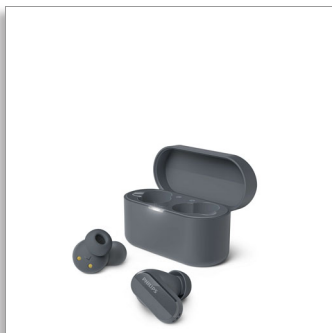

Philips
Полностью
беспроводные наушники

Естественное звучание
Шумоподавление
Чистое звучание голоса
Bluetooth LE Audio

TAT3508BK

От музыки до звонков весь день

Всегда готовы к работе! Эти полностью беспроводные наушники с шумоподавлением отлично звучат и подавляют шум ветра, чтобы вы могли погрузиться в любимую музыку и наслаждаться качеством звонков в пути. Положите футляр для зарядки в карман — с ним заряда наушников хватит на целый день.