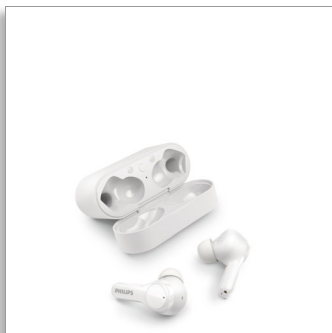

Philips
Täysin langattomat
kuulokkeet

Upea ääni

Selkeät puhelut
IPX5-vedenkestävä
Jopa 26 tuntia toistoaikaa

TAT3217WT

Upea ääni missä tahansa

Näillä langattomilla kuulokkeilla puhelujen ja musiikin äänet toistuvat kristallinkirkkaina. Kuulokkeet ovat mukavat ja luotettavat, ja niiden latauskotelo mahtuu taskuun. IPX5-luokituksen mukainen roiskeen- ja hienkestävyys ja 26 tunnin toisto aika.

Upea ääni. Ergonominen muotoilu

- Pitävät ja mukavat nappikuulokkeet
- Kolme silikonista korvatyynyä (suuri, keskikoinen, pieni)
- 10 mm:n neodyymikaiutinelementit toistaa äänen upeasti
- Erillinen Philips Headphones -sovelluksen tuki

Pieni latauskotelo tarjoaa jopa 26 tunnin toistoajan

- Taskukokoinen USB-C-latauskotelo
- 6 tunnin toisto aika. 15 minuutin pikalatauksella ylimääräinen tunti toisto aikaa
- Kotelon kanssa jopa 20 tuntia ylimääräistä toisto aikaa
- IPX5, roiskeen- ja hienkestävä

PHILIPS

Täysin langattomat kuulokkeet
Upea ääni Selkeät puhelut, IPX5-vedenkestävä, Jopa 26 tuntia toistoaikaa

TAT3217WT/00

Kohokohdat

Pitävät ja mukavat nappikuulokkeet

Jääkiekkomailaa muistuttavan muotoilun ansiosta kuulokkeet istuvat tukevasti korvakäytäviin ja vähentävät siten ulkoista melua. Tehokkaat 10 mm:n elementit takaavat täyteläisen ja eloisan äänen. Sisältää kolmet eri kokoiset pehmeät ja vaihdettavat silikoniset korvatyynyt.