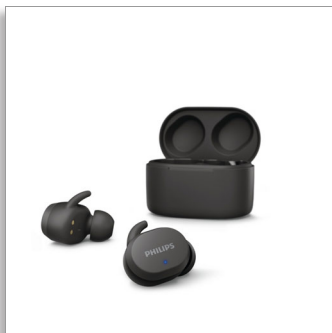

TAT3216BK

Портативный футляр для зарядки. До 24 часов воспроизведения

- Защита от влаги и пота IPX5
- Портативный футляр для зарядки USB. 18 дополнительных часов воспроизведения
- 6 часов воспроизведения. 15 минут зарядки для часа прослушивания
- Чистый звук, энергичные басы. Излучатели 6 мм с неодимовыми магнитами

Максимально удобные и комфортные

- Надежная и комфортная посадка
- 2 цвета. Мягкие крепления в форме крыла. 3 сменные пары амбушюр разного размера
- Звонки с одним наушником. Монофонический режим

От любимой музыки до важных звонков

- Сенсорное управление. Встроенный микрофон. Простое сопряжение
- Быстрое переключеение к телефону при открытии футляра
- Легко используйте голосового ассистента на вашем смартфоне
- Индивидуальная настройка звука. Приложение Philips Headphones

PHILIPS