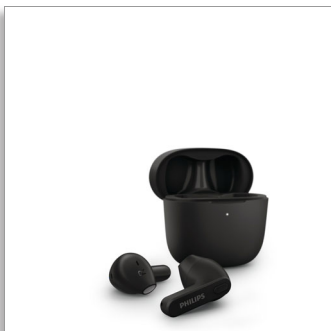

Philips True Wireless Kopfhörer

Die Earbuds sitzen im äußeren
Ohr

Besonders kleine Ladetasche
IPX4 Wasserschutz
Bis zu 18 Stunden
Wiedergabezeit

TAT2236BK

Extrem schlankes Gehäuse. Bequeme Passform.

Diese spritzwassergeschützten und schweißresistenten True Wireless Kopfhörer begleiten Sie überall hin! Die Ladevorrichtung passt in die Hosentasche Ihrer Slim-Fit-Jeans. Die Earbuds sitzen in Ihrem äußeren Ohr – eine perfekte Position, wenn Sie das Gefühl von Ohrstöpseln in Ihrem Gehörgang nicht mögen.

Kleine Ladetasche. Bis zu 18 Stunden Wiedergabezeit.

- Spritzwasser- und schweißresistent gemäß IPX4
- Besonders kleine USB-C-Ladetasche. 12 Stunden zusätzliche Wiedergabezeit
- 6 Stunden Wiedergabezeit. 15 Minuten laden für eine zusätzliche Stunde
- Klarer Sound, satte Bässe. 12-mm-Neodym-Treiber

Extrem praktisch. Super bequem.

- Sichere und bequeme Passform. Earbuds ohne Ohrstöpsel
- 4 Farben. "Hockey-Stick"-Design
- Tätigen Sie Anrufe über einen einzelnen Earbud. Mono-Modus

Von der Lieblings-Playlist bis zum nächsten Anruf

PHILIPS

True Wireless Kopfhörer

Die Earbuds sitzen im äußeren Ohr Besonders kleine Ladetasche, IPX4 Wasserschutz, Bis zu 18 Stunden Wiedergabezeit

Besonderheiten

Einfache Kontrolle und Kopplung

Mit den Bedienelementen an den Earbuds können Sie Ihre Playlist anhaken, Anrufe annehmen und den Sprachassistenten Ihres Telefons aktivieren. Die Kopfhörer sind in wenigen Augenblicken bereit zum Koppeln. Wenn Sie einmal gekoppelt sind, stellen sie immer wieder eine Verbindung mit Ihrem Telefon her, sobald Sie die Ladetasche öffnen.