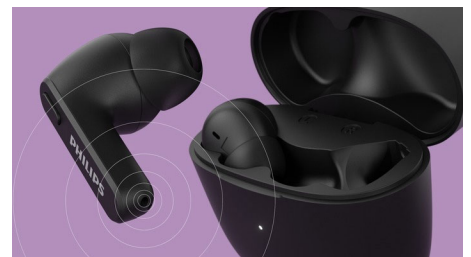

Monotila

Puhutko paljon puhelimesi? Voit kaksinkertaistaa puheaikasi käyttämällä yhtä kuuloketta sillä aikaa, kun toinen latautuu. Mikrofoni yhdistyy automaattisesti käyttämäsi kuulokkeeseen, joten sinun tarvitsee vain vaihtaa kuuloketta, kun akku on vähissä.

Helppokäyttöinen ohjaus ja pariliitos

Nappikuulokkeissa olevien ohjainten avulla voit keskeyttää soittolistasi, vastaanottaa puheluita, säätää äänenvoimakkuutta ja käynnistää puhelimen ääniohjauksen. Kuulokkeet ovat valmiina tekemään pariliitoksen heti, kun kytket Bluetoothiin.

Julkaisupäivä 2023-03-26

Versio: 7.0.3

12 NC: 8670 001 73875
EAN: 48 95229 11741 9

© 2023 Koninklijke Philips N.V.
Kaikki oikeudet pidätetään.

Tiedot voivat muuttua ilman erillistä ilmoitusta.
Tavaramerkit ovat Koninklijke Philips N.V:n tai omistajiensa omaisuutta.

www.philips.com