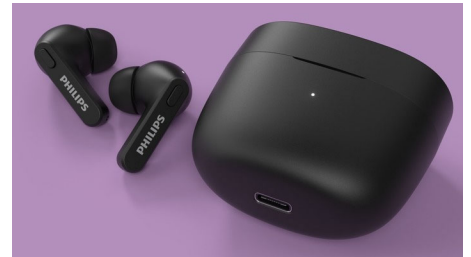

Käyttömukavuus

- Vedenkestävyys: IPX4
- Monotila (TWS)
- Ohjaustapa: Painike
- Automaattinen virrankatkaisu toiminto

Muotoilu

- Väri: Valkoinen
- Tyyli: Nappikuuloke
- Korvaliitinmateriaali: Silikoni
- Korvakiinnitys: Nappikuuloke
- Korvan sisäisen kiinnityksen tyyppi: Silikoninen korvatyyny

Tuotteen mitat

- Tuotteen mitat (L x K x S): 5,7 x 4,57 x 3,1 cm
- Paino: 0,037 kg

UPC

- UPC: 8 40063 20182 8

TAT2206WT/00

Kohokohdat

Roiskeen- ja hienkestävä, IPX4-luokitus

IPX4-luokituksen ja 6 mm:n elementtien ansiosta voit nauttia laadukkaasta äänentoistosta säällä kuin säällä. Täysin roiskeenkestävät kuulokkeet eivät hätkähä hiestä, eikä sinun tarvitse huolestua yllättävistä sadekuuroista.

Erittäin pieni latauskotelo

Lataaminen onnistuu liikkeellä ollessasi. Yhdellä latauksella saat jopa 6 tuntia toistoaikaa, ja täyteen ladattu latauskotelo antaa vielä 12 tuntia lisää aikaa. Lyhyt 15 minuutin pikalataus kotelossa antaa tunnin toistoaikaa. Kotelon lataaminen täyteen USB-C-liitännän kautta kestää 2 tuntia.