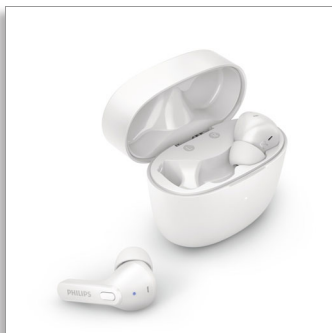

Philips
Täysin langattomat
kuulokkeet

Nappikuulokkeet

Erittäin pieni latauskotelo
IPX4-vesitiivis
Jopa 18 tuntia toistoaikaa

TAT2206WT

Aina valmiina

Onko mitään kätevempää kuin langattomat kuulokkeet ja latauskotelo, jotka mahtuvat slim fit -farkkujen taskuun? Nämä roiskeen- ja hienkestävät nappikuulokkeet kuulostavat hyvältä ja niiden toisto aika on jopa 18 tuntia.

Pieni latauskotelo. Jopa 18 tuntia toisto aikaa.

- Roiskeen- ja hienkestävä, IPX4-luokitus
- Erittäin pieni latauskotelo. Jopa 12 tunnin toisto aika.
- 6 tunnin toisto aika. 15 minuutin latauksella saat ylimääräisen tunnin toisto aikaa
- Kirkas ääni, upea basso. 6 mm:n neodyymielementit

Erittäin kätevät. Todella miellyttävät.

- Pitävät ja mukavat nappikuulokkeet
- 4 väriä. Jääkiekkomailaa muistuttava muotoilu
- Mukana pieni, keskikokoinen ja suuri silikoninen pehmeä korvatyyny
- Soita puheluita yhdellä nappikuulokkeella. Monotila

Käyttömukavuus

- Vedenkestävyys: IPX4
- Monotila (TWS)
- Ohjaustapa: Painike
- Automaattinen virrankatkaisu toiminto

Muotoilu

- Väri: Valkoinen
- Tyyli: Nappikuuloke
- Korvaliitinmateriaali: Silikoni
- Korvakiinnitys: Nappikuuloke
- Korvan sisäisen kiinnityksen tyyppi: Silikoninen korvatyyny