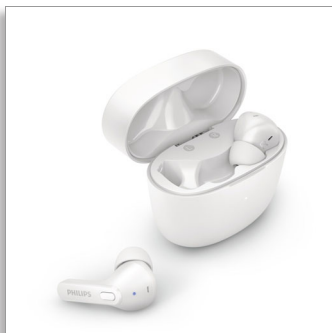

**Philips
True Wireless Kopfhörer**

Earbuds mit perfektem Sitz im
Ohr

Besonders kleine Ladetasche
IPX4 Wasserschutz
Bis zu 18 Stunden
Wiedergabezeit

TAT2206WT

Jederzeit einsatzbereit

Gibt es etwas praktischeres als kabellose Kopfhörer mit einer Ladetasche, die in die Tasche Ihrer Slim-Fit-Jeans passt? Diese spritzwassergeschützten und schweißresistenten Kopfhörer bieten einen sicheren Sitz im Ohr und bis zu 18 Stunden Wiedergabezeit.

Extrem praktisch. Super bequem.

- Sichere, bequeme Passform im Ohr
- 4 Farben. "Hockey-Stick"-Design
- Weiche Silikon-Ohrstöpsel in den Größen S, M und L
- Tätigen Sie Anrufe über einen einzelnen Earbud. Mono-Modus

PHILIPS

True Wireless Kopfhörer

Earbuds mit perfektem Sitz im Ohr Besonders kleine Ladetasche, IPX4 Wasserschutz, Bis zu 18 Stunden Wiedergabezeit

Daten

Ton

- Impedanz: 16 Ohm
- Lautsprecher-Durchm.: 6 mm
- Empfindlichkeit: 101 dB (1.000 Hz)
- Frequenzbereich: 20 bis 20.000 Hz
- Maximale Eingangsleistung: 5 mW
- Treibertyp: Dynamisch
- Akustiksystem: Offen

Komfort

- Wasserfestigkeit: IPX4
- Mono-Modus für TWVS
- Art der Steuerung: Taste
- Automatische Abschaltung

Design

- Farbe: Weiß
- Tragestil: In-Ear

Power

- Musikwiedergabezeit: 6 + 12 Std.
- Sprechzeit: 6 Stunden
- Akkutyp (Earbuds): Lithiumpolymer (integriert)
- Akkukapazität (Earbud): 55 mAh
- Akkutyp (Ladetasche): Lithiumpolymer (integriert)
- Akkukapazität (Tasche): 350 mAh
- Ladezeit: 2 Std.
- Schneller Ladevorgang: 15 Min. Ladezeit für 1 Std.
- Akkulaufzeit im Standby: 200 Stunden
- Anzahl der Akkus: 3 Stück
- Akkugewicht (gesamt): 10,5 g
- Wiederaufladbar