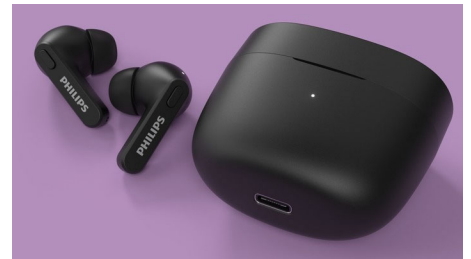

Besonders kleine Ladetasche

Unterwegs mit mehreren Ladungen. Mit nur einer Akkuladung erhalten Sie bis zu 6 Stunden Wiedergabezeit, mit einer vollständig geladenen Ladetasche erhalten Sie 12 zusätzliche Stunden. Eine kurze 15-minütige Aufladung bietet 1 Stunde Wiedergabezeit. Eine vollständige Aufladung der Ladetasche dauert 2 Stunden über USB-C.

Sichere, bequeme Passform im Ohr

Dank weicher, austauschbarer Ohrstöpselkappen aus Silikon, ist die Passform wirklich sehr bequem. Die Ohrstöpsel sitzen auf beiden Seiten sicher in Ihrem Gehörgang und sorgen so für eine perfekte Abdichtung, wodurch Geräusche von außen reduziert werden. Der "Hockey-Stick"-Formfaktor hält die Earbuds sicher fest.