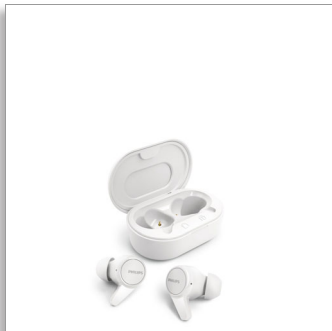

**Philips**  
Auriculares realmente  
inalámbricos

Auriculares con un ajuste  
cómodo

Estuche de carga superpequeño  
Resistencia a sudor y salpicaduras  
IPX4  
Hasta 18 horas de reproducción

**TAT1207WT**

## Póntelo y sal

¡Póntelos, conéctate y listo! Estos fantásticos auriculares realmente inalámbricos incluyen un estuche de carga de tamaño reducido que cabe en el bolsillo y ofrecen un sonido fiable y cómodo allá donde vayas. Con resistencia IPX4 frente a las salpicaduras y el sudor, así como un tiempo de reproducción de hasta 18 horas.

### **Ergonómicos, cómodos y con un sonido nítido**

- Fijación segura y cómoda en el oído
- 3 pares adicionales de almohadillas de silicona (grandes, medianas, pequeñas)
- Controladores de neodimio 6 mm para un sonido claro y equilibrado
- Diseño ergonómico