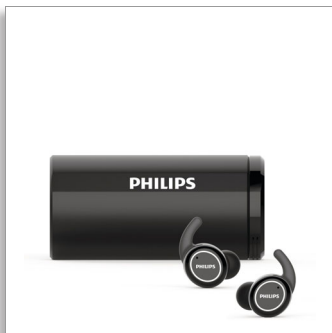

Philips NULL
Kabellose Kopfhörer

6-mm-Treiber/geschlossen

In-Ear
6+18 Stunden Wiedergabezeit
Sicherer Sitz

TAST702BK

Schluss mit Kabeln.

Uneingeschränkt trainieren.

Diese In-Ear True Wireless Sportkopfhörer lieben es, wenn Sie schwitzen. Dank Spritzwasserschutz gemäß IPX5 und UV-Reinigungstechnologie macht ihnen auch das schweißtreibendste Training nichts aus. Mit der tragbaren Ladetasche können Sie bis zu 24 Stunden Musik hören.

- 6-mm-Neodym-Akustiktreiber
- Detailreicher Sound. Satter Bass
- Intelligente Kopplung. Bluetooth-Gerät automatisch suchen.
- Tippen Sie auf den Ohrstöpsel, um Musik und Anrufe zu steuern

Hart trainieren. Sauber bleiben. Frei fühlen.

- Bis zu 24 Stunden Wiedergabezeit mit Ladetasche
- Wasserfest gemäß IPX5. Wasserfest und schweißbeständig
- Tragbare Ladetasche. Mehrere Ladungen in Ihrer Tasche
- Schnellladung. 15 Minuten laden, weitere 1,5 Stunden trainieren
- UV-Reinigung. Legen Sie die Ohrstöpsel zur Reinigung in die Ladeschale