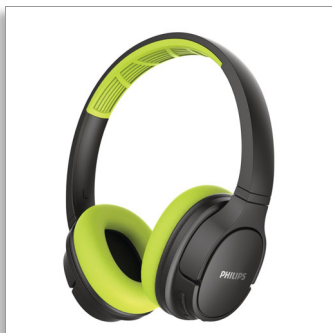

Philips  
Tai nghe không dây

Bộ kích âm thanh 40mm/kín phía

sau

Trùm tai  
Chống mồ hôi/nước

TASH402LF

## Giữ cho tai mát mẻ.

Ngay cả khi bạn nóng.

Hãy thể hiện phong độ tốt nhất của bạn với tai nghe thể thao trùm tai không dây chống mồ hôi này. Gọn nhẹ và thoải mái, tai nghe này có thể phát âm thanh suốt 20 giờ chỉ với một lần sạc. Đệm tai giữ mát giúp bạn tập trung khi cơ thể bạn nóng lên.

### Thời gian phát 20 giờ. Củ tai giữ mát.

- Thời gian phát 20 giờ
- Củ tai giữ mát. Hoạt động mạnh. Luôn mát mẻ
- Thiết kế có thể gấp phẳng. Cài giữ dễ dàng
- Chống tia nước và mồ hôi chuẩn IPX4
- Sạc nhanh. Sạc 10 phút, có 2 giờ phát