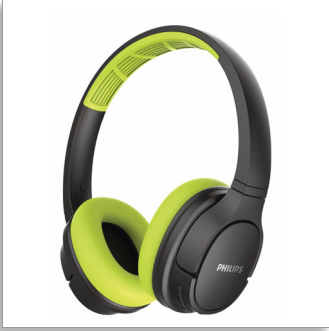

Philips ActionFit
Kablosuz Kulaklık

40 mm sürücülü/arkası yarı açık
Kulak üstü
Ter/su geçirmez

TASH402LF

Serin kalın.

Hava ne kadar sıcak olursa olsun.

Bu tere dayanıklı kablosuz kulak üstü spor kulaklıklarıyla kişisel rekorunuzu kının. Hafif ve rahat bu kulaklık, tek bir şarjla 20 saatlik oynatma süresi sunar. Serinletme özelliğine sahip kulak başlığı yastıkları, hava ısındığında sporunuza odaklanmanızı sağlar.

20 saatlik oynatma süresi. Serin tutan kulaklık başlıkları.

- 20 saatlik oynatma süresi
- Serin tutan kulaklık başlıkları. Sıkı antrenman yapın. Serin kalın
- Düz katlanabilen tasarım. Kolay saklama
- IPX4 su sıçramasına ve tere dayanıklı
- Hızlı Şarj. 10 dakika şarj ile 2 saatlik oynatma süresi