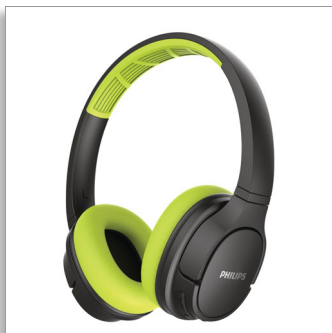

フィリップス
ワイヤレスヘッドホン

40mm ドライバー／密閉型
オーバーイヤー
防汗／防水仕様

TASH402LF

クールな装着感。

どこまでも熱くなれる。

防汗仕様のワイヤレスオーバーイヤースポーツヘッドホンで、自己ベストを超える。軽量で快適な装着感と、1回の充電で20時間の再生時間を実現。冷感イヤークッションで、体温が上がっても集中力をキープ。

20時間の再生時間。冷感イヤークッション。

- 20時間の再生時間
- 冷感イヤークッション。ハードにワークアウト。冷感をキープ。
- フラットに折りたためるデザイン。収納も簡単
- IPX4 防滴、防汗仕様
- 急速充電。10分間の充電で2時間の再生が可能

ジムからストリートまで

- 通気性の高いイヤークッション。取り外し可能でお手入れが簡単
- エコーキャンセレーション搭載のマイクを内蔵し、クリアな音声を実現
- 洗練されたデザイン。フラットに折りたためるイヤークッション

ワークアウト用プレイリストから重要な通話まで

- 40mm ネオジウムアコースティックドライバー
- 細部までクリアなサウンド。豊かな低音。優れたパッシブノイズ遮断効果
- スマートにペアリング。お使いの Bluetooth デバイスを自動的に検出

利便性

- 音量コントロール：有
- 通話コントロール：通話を保留、着信の応答／通話の終了

付属

- クイックスタートガイド：クイックスタートガイド
- USB ケーブル：充電用に付属

電源

- 充電式：有

- 音楽再生時間：20 時間
- バッテリー重量：2.5
- 充電電池の種類：リチウムポリマー

デザイン

フラットに折りたためるデザイン。

フラットに折りたためるデザインで、収納も簡単。

IPX4

IPX4 防滴仕様のスポーツヘッドホン。あらゆる方向からの水滴を防ぎ、たくさん汗をかいても安心。雨の中でも、思う存分トレーニングに打ち込めます。

クイックチャージ。

バッテリー残量が低下しても安心。急速充電により、10 分間の充電で 2 時間の再生が可能。

洗練されたデザイン

自己ベストを目指すワークアウトにも、ジムの後に友だちと会うのにもぴったりの洗練されたデザイン。フラットに折りたためるイヤークップは、収納も簡単。