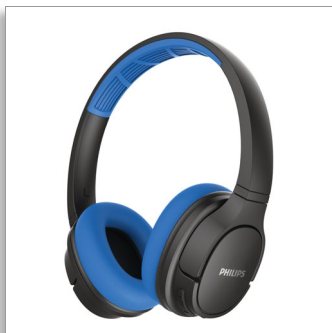

Philips
Tai nghe không dây

Bộ kích âm thanh 40mm/kín phía sau

Trùm tai
Chống mồ hôi/nước

TASH402BL

Giữ cho tai mát mẻ.

Ngay cả khi bạn nóng.

Hãy thể hiện phong độ tốt nhất của bạn với tai nghe thể thao trùm tai không dây chống mồ hôi này. Gọn nhẹ và thoải mái, tai nghe này có thể phát âm thanh suốt 20 giờ chỉ với một lần sạc. Đệm tai giữ mát giúp bạn tập trung khi cơ thể bạn nóng lên.

Thời gian phát 20 giờ. Củ tai giữ mát.

- Thời gian phát 20 giờ
- Củ tai giữ mát. Hoạt động mạnh. Luôn mát mẻ
- Thiết kế có thể gấp phẳng. Cài giữ dễ dàng
- Chống tia nước và mồ hôi chuẩn IPX4
- Sạc nhanh. Sạc 10 phút, có 2 giờ phát

Từ phòng tập thể dục đến đường phố

- Miếng đệm củ tai thoáng khí. Dễ dàng tháo ra để vệ sinh
- Micro tích hợp với chức năng khử tiếng vọng để cho ra âm thanh rõ ràng
- Thiết kế đẹp mắt. Củ tai có thể gấp phẳng

Phụ kiện

- Hướng dẫn khởi động nhanh: Hướng dẫn khởi động nhanh
- Cáp USB: Đi kèm để sạc pin

Công suất

- Có thể sạc lại
- Thời gian phát nhạc: 20 giờ

- Trọng lượng pin: 2,5
- Loại pin: LI-Polymer

Thiết kế

- Màu sắc: Xanh dương