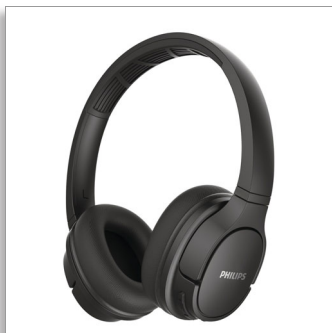

Philips NULL
Tai nghe không dây

Bộ kích âm thanh 40mm/kín phía

sau

Trùm tai
Chống mồ hôi/nước

TASH402BK

Giữ cho tai mát mẻ.

Ngay cả khi bạn nóng.

Hãy thể hiện phong độ tốt nhất của bạn với tai nghe thể thao trùm tai không dây chống mồ hôi này. Gọn nhẹ và thoải mái, tai nghe này có thể phát âm thanh suốt 20 giờ chỉ với một lần sạc. Đệm tai giữ mát giúp bạn tập trung khi cơ thể bạn nóng lên.

Thời gian phát 20 giờ. Củ tai giữ mát.

- Thời gian phát 20 giờ
- Củ tai giữ mát. Hoạt động mạnh. Luôn mát mẻ
- Thiết kế có thể gấp phẳng. Cài giữ dễ dàng
- Chống tia nước và mồ hôi chuẩn IPX4
- Sạc nhanh. Sạc 10 phút, có 2 giờ phát

Từ phòng tập thể dục đến đường phố

- Miếng đệm củ tai thoáng khí. Dễ dàng tháo ra để vệ sinh
- Micrô tích hợp với chức năng khử tiếng vọng để cho ra âm thanh rõ ràng
- Thiết kế đẹp mắt. Củ tai có thể gấp phẳng

Phụ kiện

- Hướng dẫn khởi động nhanh: Hướng dẫn khởi động nhanh
- Cáp USB: Đi kèm để sạc pin

Công suất

- Có thể sạc lại
- Thời gian phát nhạc: 20 giờ

- Trọng lượng pin: 2,5g
- Loại pin: LI-Polymer

Thiết kế