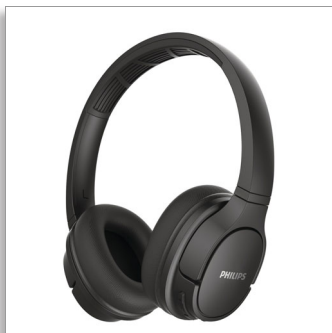

Philips  
Tai nghe không dây

Bộ kích âm thanh 40mm/kín phía sau

Trùm tai  
Chống mồ hôi/nước

TASH402BK

## Giữ cho tai mát mẻ.

Ngay cả khi bạn nóng.

Hãy thể hiện phong độ tốt nhất của bạn với tai nghe thể thao trùm tai không dây chống mồ hôi này. Gọn nhẹ và thoải mái, tai nghe này có thể phát âm thanh suốt 20 giờ chỉ với một lần sạc. Đệm tai giữ mát giúp bạn tập trung khi cơ thể bạn nóng lên.

### Thời gian phát 20 giờ. Củ tai giữ mát.

- Thời gian phát 20 giờ
- Củ tai giữ mát. Hoạt động mạnh. Luôn mát mẻ
- Thiết kế có thể gấp phẳng. Cài giữ dễ dàng
- Chống tia nước và mồ hôi chuẩn IPX4
- Sạc nhanh. Sạc 10 phút, có 2 giờ phát