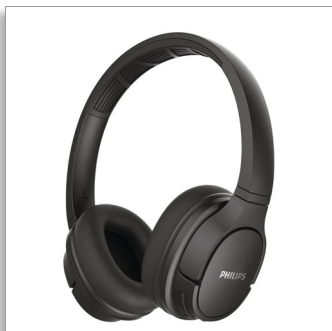

Philips NULL
Беспроводные наушники

40-мм излучатели, закрытая
конструкция

Полноразмерные
Защита от воды и пота

TASH402BK

Ощущение прохлады.

Даже в самую жаркую погоду.

Побейте личные рекорды с этими беспроводными и устойчивыми к поту полноразмерными наушниками для занятий спортом. Они имеют легкий корпус и удобную посадку, обеспечивая 20 часов работы в режиме воспроизведения без подзарядки. Амбушюры с охлаждением позволяют вам сохранять концентрацию, даже когда становится жарко.