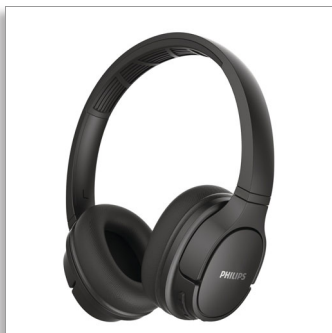

Philips NULL  
Draadloze hoofdtelefoon

40 mm drivers/gesloten  
achterkant

Voor over het oor  
Zweet- en waterbestendig

TASH402BK

## Blijf koel.

Ook al is het superheet.

Verpletter uw persoonlijke records met deze draadloze, zweetbestendige on-ear-sportheofdtelefoon. Ze zijn licht en comfortabel en bieden 20 uur afspeeltijd na slechts één keer te zijn opladen. De oorkussens houden u gefocust wanneer het warm wordt.

# PHILIPS

Draadloze hoofdtelefoon  
40 mm drivers/gesloten achterkant Voor over het oor, Zweet- en waterbestendig

## Geluid

- Magneettype: Neodymium
- Spreekspoel: Koper
- Frequentiebereik: 20 - 20 000 Hz
- Geluidsverbetering: Echoregeling, Ruisonderdrukking
- Impedantie: 32 ohm
- Diameter van luidspreker: 40 mm
- Diafragma: PET
- Type: dynamisch