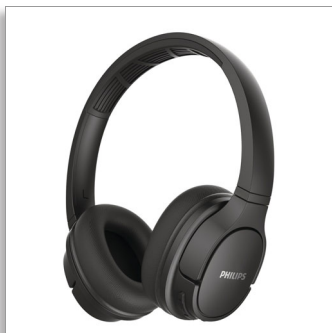

フィリップス
ワイヤレスヘッドホン

40mm ドライバー／密閉型
オーバーイヤー
防汗／防水仕様

TASH402BK

クールな装着感。

どこまでも熱くなれる。

防汗仕様のワイヤレスオーバーイヤースポーツヘッドホンで、自己ベストを超える。軽量で快適な装着感と、1回の充電で20時間の再生時間を実現。冷感イヤークッションで、体温が上がっても集中力をキープ。

20時間の再生時間。冷感イヤークッション。

- 20時間の再生時間
- 冷感イヤークッション。ハードにワークアウト。冷感をキープ。
- フラットに折りたためるデザイン。収納も簡単
- IPX4 防滴、防汗仕様
- 急速充電。10分間の充電で2時間の再生が可能

ジムからストリートまで

- 通気性の高いイヤークッション。取り外し可能でお手入れが簡単
- エコーキャンセレーション搭載のマイクを内蔵し、クリアな音声を実現
- 洗練されたデザイン。フラットに折りたためるイヤークッション

ワークアウト用プレイリストから重要な通話まで

- 40mm ネオジウムアコースティックドライバー
- 細部までクリアなサウンド。豊かな低音。優れたパッシブノイズ遮断効果
- スマートにペアリング。お使いの Bluetooth デバイスを自動的に検出

PHILIPS

仕様

サウンド

- 磁気タイプ: ネオジウム
- ボイスコイル: 銅
- 周波数特性: 20 ~ 20 000 Hz
- サウンド拡張: エコー制御, ノイズリダクション
- インピーダンス: 32 Ω
- スピーカー直径: 40 mm
- ダイアフラム: PET
- 種類: ダイナミック

アプリ対応

- Bluetooth 仕様: A2DP, AVRCP, HFP, HSP
- Bluetooth バージョン: 5.0
- 最大範囲: 最大 10 m

利便性

- 音量コントロール: 有
- 通話コントロール: 通話を保留, 着信の応答／通話の終了

付属

- クイックスタートガイド: クイックスタートガイド
- USB ケーブル: 充電用に付属

電源

- 充電式: 有

- 音楽再生時間: 20 時間
- バッテリー重量: 2.5g
- 充電電池の種類: リチウムポリマー

デザイン