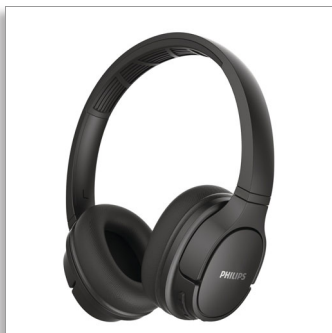

Philips NULL
Cuffia wireless

Driver da 40 mm, chiuse sul retro
Cuffie over ear
Impermeabili/resistenti al sudore

TASH402BK

Sconfiggi il caldo.

Anche se le temperature salgono.

Batti il tuo record personale con queste cuffie wireless sportive over ear resistenti al sudore. Leggere e comode, offrono 20 ore di riproduzione con una sola carica. I cuscinetti traspiranti permettono di restare concentrati quando la temperatura aumenta.

20 ore di riproduzione. Cuscinetti auricolari traspiranti.

- 20 ore di riproduzione
- Cuscinetti auricolari traspiranti. Allenati intensamente. Freschezza assicurata
- Design pieghevole. Facili da riporre
- Resistenza agli schizzi e al sudore IPX4
- Ricarica rapida. Ricarica per 10 minuti e ottieni 2 ore di riproduzione

Dalle playlist per gli allenamenti alle chiamate vitali

- Driver acustici al neodimio da 40 mm
- Dettagli audio davvero insuperabili. Bassi potenti. Eccellente isolamento passivo del rumore
- Associazione intelligente. Trova automaticamente il tuo dispositivo Bluetooth

PHILIPS

Cuffia wireless

Driver da 40 mm, chiuse sul retro Cuffie over ear, Impermeabili/resistenti al sudore

Specifiche

Audio

- Tipo di magnete: Neodimio
- Voice coil: Rame
- Risposta in frequenza: 20 - 20.000 Hz
- Funzioni audio avanzate: Controllo effetto Echo, Riduzione rumore
- Impedenza: 32 Ohm
- Diametro altoparlante: 40 mm
- Membrana: PET
- Tipo: dinamico