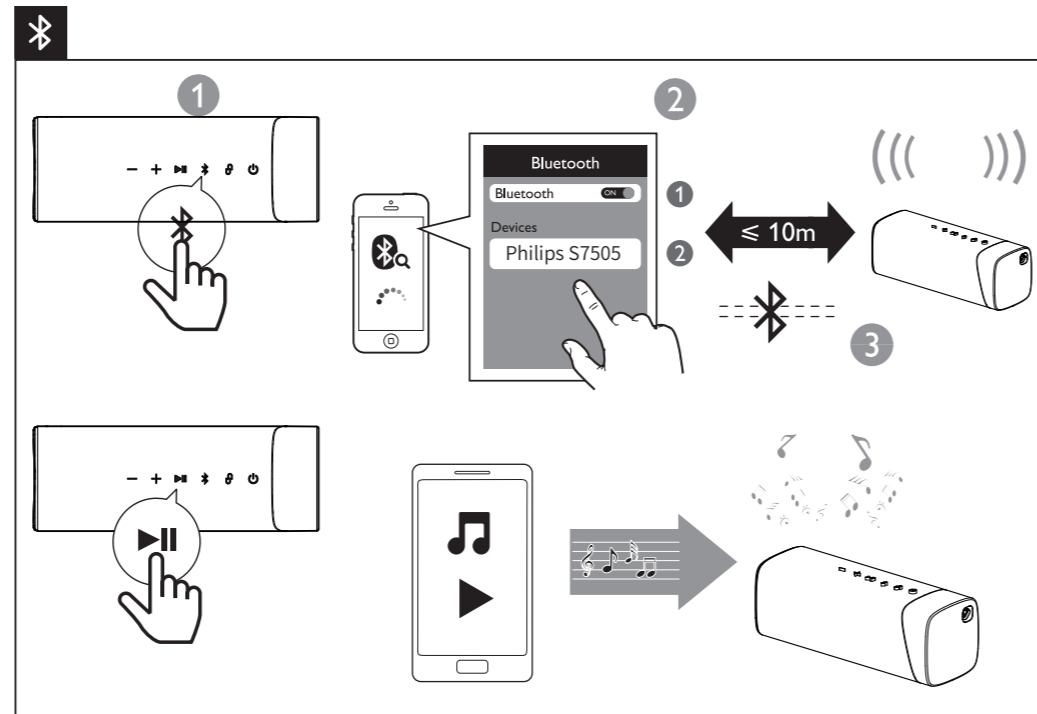

Front

Back

PHILIPS
Wireless Speaker
TAS7505

Quick start guide

General information / 产品信息 / 产品信息

Power supply / 电源 / 電源	5V = 2A
Speaker driver / 扬声器尺寸 / 揚聲器尺寸	50x90mm
Charging time / 充电时间 / 充電時間	4.5 hours
Playtime / 播放时间 / 播放時間	20 hours
Built-in Li-polymer Battery / 锂电池功率 / 鋰電池功率	3.7V, 7500mAh
Dimensions / 尺寸 / 尺寸	231 x 87 x 85 mm
Weight / 重量 / 重量	864 g
Bluetooth / 蓝牙 / 藍牙	
Bluetooth version / 蓝牙版本 / 藍牙版本	V5.0
Bluetooth range / 蓝牙范围 / 藍牙範圍	10 m / 32.1 ft

Zigzag Folding
风琴折