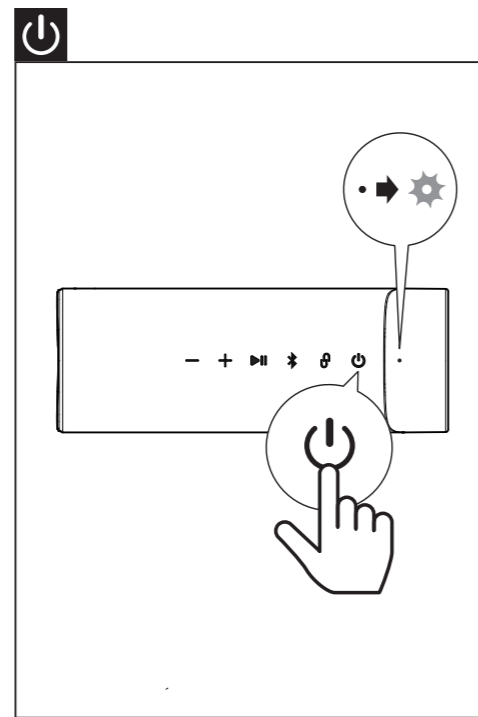

Front

Back

PHILIPS
Wireless Speaker
TAS7505

Quick start guide

General information / 产品信息 / 产品信息

Power supply / 电源 / 電源	5V = 2A
Speaker driver / 扬声器尺寸 / 揚聲器尺寸	50x90mm
Charging time / 充电时间 / 充電時間	4.5 hours
Playtime / 播放时间 / 播放時間	20 hours
Built-in Li-polymer Battery / 锂电池功率 / 鋰電池功率	3.7V, 7500mAh
Dimensions / 尺寸 / 尺寸	231 x 87 x 85 mm
Weight / 重量 / 重量	864 g
Bluetooth / 蓝牙 / 藍牙	
Bluetooth version / 蓝牙版本 / 藍牙版本	V5.0
Bluetooth range / 蓝牙范围 / 藍牙範圍	10 m / 32.1 ft

Zigzag Folding
风琴折