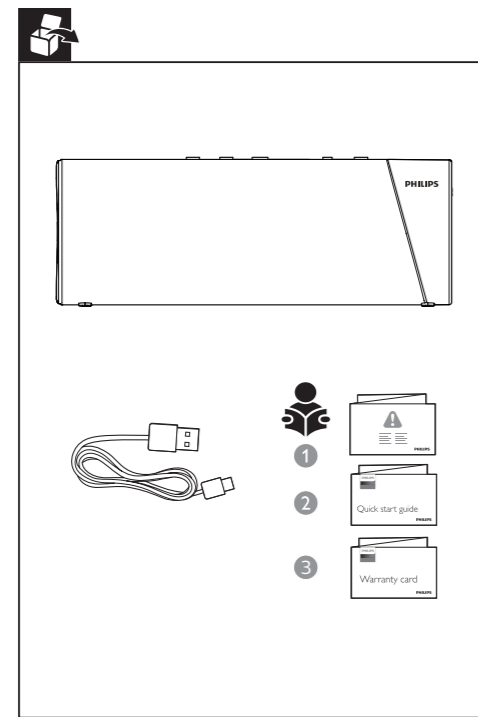

Front

Back

PHILIPS
Wireless Speaker
TAS7505

Quick start guide

General information / 产品信息 / 产品信息

Power supply / 电源 / 電源	5V = 2A
Speaker driver / 扬声器尺寸 / 揚聲器尺寸	50x90mm
Charging time / 充电时间 / 充電時間	4.5 hours
Playtime / 播放时间 / 播放時間	20 hours
Built-in Li-polymer Battery / 锂电池功率 / 鋰電池功率	3.7V, 7500mAh
Dimensions / 尺寸 / 尺寸	231 x 87 x 85 mm
Weight / 重量 / 重量	864 g
Bluetooth / 蓝牙 / 藍牙	
Bluetooth version / 蓝牙版本 / 藍牙版本	V5.0
Bluetooth range / 蓝牙范围 / 藍牙範圍	10 m / 32.1 ft

Zigzag Folding
风琴折