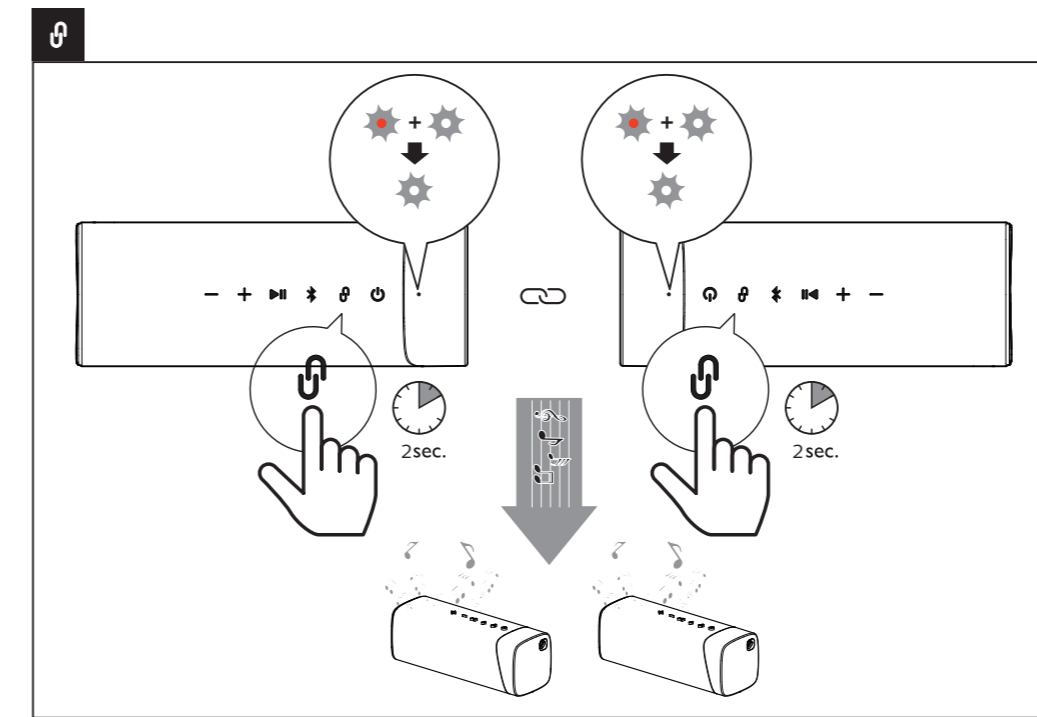

Front

Back

PHILIPS
Wireless Speaker
TAS7505

Quick start guide

General information / 产品信息 / 产品信息

Power supply / 电源 / 電源	5V = 2A
Speaker driver / 扬声器尺寸 / 揚聲器尺寸	50x90mm
Charging time / 充电时间 / 充電時間	4.5 hours
Playtime / 播放时间 / 播放時間	20 hours
Built-in Li-polymer Battery / 锂电池功率 / 鋰電池功率	3.7V, 7500mAh
Dimensions / 尺寸 / 尺寸	231 x 87 x 85 mm
Weight / 重量 / 重量	864 g
Bluetooth / 蓝牙 / 藍牙	
Bluetooth version / 蓝牙版本 / 藍牙版本	V5.0
Bluetooth range / 蓝牙范围 / 藍牙範圍	10 m / 32.1 ft

Zigzag Folding
风琴折