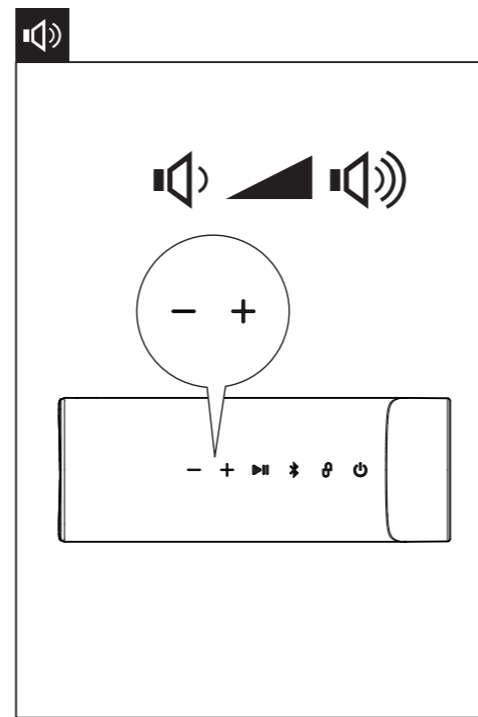

Front

Back

PHILIPS
Wireless Speaker
TAS7505

Quick start guide

General information / 产品信息 / 产品信息

Power supply / 电源 / 電源	5V = 2A
Speaker driver / 扬声器尺寸 / 揚聲器尺寸	50x90mm
Charging time / 充电时间 / 充電時間	4.5 hours
Playtime / 播放时间 / 播放時間	20 hours
Built-in Li-polymer Battery / 锂电池功率 / 鋰電池功率	3.7V, 7500mAh
Dimensions / 尺寸 / 尺寸	231 x 87 x 85 mm
Weight / 重量 / 重量	864 g
Bluetooth / 蓝牙 / 藍牙	
Bluetooth version / 蓝牙版本 / 藍牙版本	V5.0
Bluetooth range / 蓝牙范围 / 藍牙範圍	10 m / 32.1 ft

Zigzag Folding
风琴折