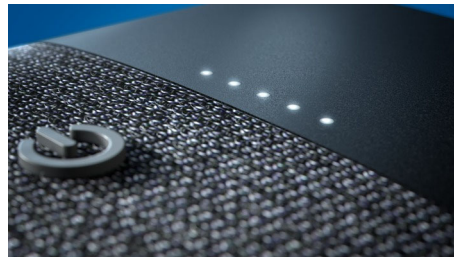

20 horas de reprodução

Obtém 20 horas de tempo de reprodução com um único carregamento e o alcance sem fios é de 20 m. Carregar o altifalante demora 4,5 horas, através do cabo USB-C incluído.