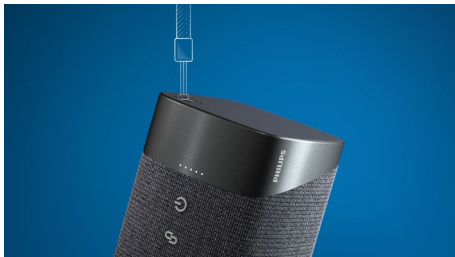

Philips
Altifalante sem fios

Bluetooth®

Potência de saída de 30 W
20 horas de reprodução
Função de bateria externa
incorporada

TAS7505

Música maravilhosa

Reproduza as suas músicas favoritas com o altifalante Bluetooth que combina perfeitamente com qualquer ambiente. Obtenha 20 horas de reprodução e som rico com graves envolventes. Inclui uma função de bateria externa para carregar telemóveis e o tecido do altifalante à base de lã confere estilo.

Design elegante e tátil

- Forma e funcionamento em perfeita harmonia
- Tecido Kvadrat no altifalante. Desenvolvido para permitir a passagem do som
- Botões em relevo para volume, emparelhamento estéreo e muito mais
- Função de bateria externa. Carregue um telemóvel através da porta USB-A

reddot winner 2020

PHILIPS

Altifalante sem fios

Bluetooth® Potência de saída de 30 W, 20 horas de reprodução, Função de bateria externa incorporada

TAS7505/00

Destques

Forma e funcionamento em harmonia

Desde treinos matinais a jantares na varanda, este altifalante Bluetooth faz música em grande estilo. Os botões em relevo permitem-lhe controlar a reprodução, o emparelhamento estéreo, o Bluetooth e muito mais. O orifício da correia do altifalante é útil se pretender utilizar uma correia de transporte.

Altifalante em tecido Kvadrat

Este altifalante é revestido com tecido para altifalante de elevada qualidade, criado pelo fabricante topo de gama Kvadrat. O fantástico material de mistura de lã é acusticamente transparente, o que permite que o som flua livremente do altifalante para a sua sala.