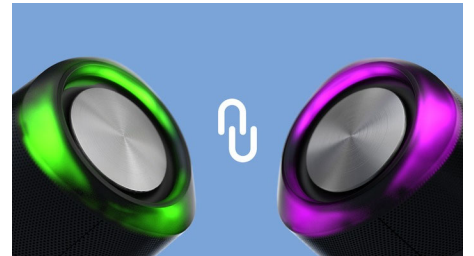

Lekker luid. Combineer voor stereo.

Dubbele passieve radiatoren leveren een sterke bas. Het geluid blijft helder, zelfs bij een hoog volume. Wilt u een nog groter feestje bouwen? Koppel de luidspreker aan een identieke luidspreker voor stereogeluid. LED-lampen aan beide uiteinden van de luidspreker flitsen op de muziek.

Audio-ingang voor een gemakkelijke aansluiting

Wilt u verbinding maken met een externe audiobron, zoals een platenspeler of MP3-speler? Met de audio-in-aansluiting aan de achterzijde van de luidspreker kunt u verbinding maken met vrijwel elk elektronisch apparaat.

Publicatiedatum
2020-11-27

Versie: 8.1.1

12 NC: 8670 001 62843
EAN: 48 95229 10222 4

© 2020 Koninklijke Philips N.V.
Alle rechten voorbehouden.

Specificaties kunnen zonder voorafgaande kennisgeving worden gewijzigd. Handelsmerken zijn het eigendom van Koninklijke Philips N.V. en hun respectieve eigenaren.

www.philips.com