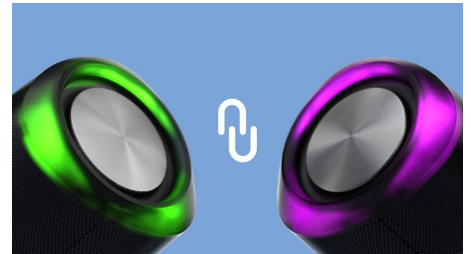

Besonderheiten

Wasserdicht und einsatzbereit

Dieser tragbare Bluetooth-Lautsprecher ist gemäß IPX7 zertifiziert und kann somit bis zu 30 Minuten bis zu 1 Meter tief ins Wasser getaucht werden. Tanzen Sie unter der Dusche, am Pool oder sogar darin! Die kabellose Reichweite beträgt 20 Meter.

Laute Musikwiedergabe. Koppeln für Stereo.

Doppelte passive Bassstrahler sorgen für kraftvolle Bässe und klaren Sound, auch bei hoher Lautstärke. Sie möchten eine noch größere Party feiern? Koppeln Sie das Gerät mit einem weiteren Lautsprecher für Stereosound. LED-Leuchten an beiden Enden des Lautsprechers blinken zur Musik.