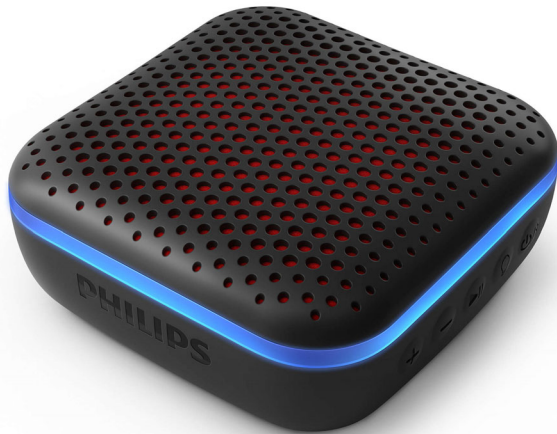

Philips
Parlante inalámbrico

Bluetooth®

Potencia de salida de 3 W
10 horas de tiempo de
reproducción
Resistencia al agua IPX7

TAS2505B

Iluminá la fiesta

Llevá la fiesta a cualquier parte con este parlante compacto y resistente al agua que se ilumina al ritmo de la música. La correa de transporte facilita ir a donde quieras y tienes 10 horas de tiempo de reproducción. ¡Más que suficiente para un picnic en el jardín o una fiesta en la pileta!

Música o llamadas

- Hasta 20 m de alcance inalámbrico
- Bluetooth. Reproduce en streaming música, podcasts y mucho más
- Micrófono integrado para realizar llamadas con manos libres

Resistente al agua y listo para la fiesta

- Radiador pasivo. Graves potentes
- Robusto y resistente al agua IPX7
- Controlador de 1,75". Sonido intenso
- 10 horas de tiempo de reproducción; 2,5 horas de tiempo de carga

Llevá la fiesta con vos

- Cordón de transporte
- Dimensiones: 91,5 x 91 x 41 mm
- Las luces LED multicolor resplandecen al ritmo de la música
- Elegí tu combinación de colores. Mostrá tu estilo

PHILIPS

Parlante inalámbrico

Bluetooth® Potencia de salida de 3 W, 10 horas de tiempo de reproducción, Resistencia al agua IPX7

Especificaciones

Sonido

- Potencia de salida (RMS): 3 W
- Sistema de sonido: Mono
- Respuesta de frecuencia: De 120 Hz a 18 KHz
- Potencia de salida (MAX): 6 W