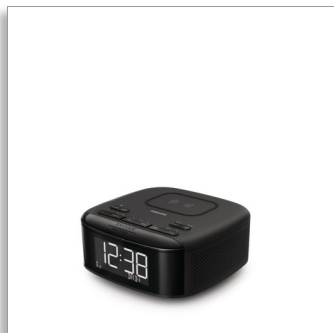

Philips
Radio pulkstenis

DAB+
Bluetooth®
ar bezvadu tālruna lādētāju

TAR7705

Uzlādējiet tālruni. Straumējiet mūziku.

Mostieties, izdzirdot savu mīļāko radiostaciju vai modinātāja signālu. Turklāt jūsu tālrunis būs pilnībā uzlādēts. Šim radio pulkstenim ar Bluetooth ir gan bezvadu Qi lādētājs, gan USB uzlādes pieslēgvietā. Jūsu ieguvums ir kristāldzidra radio skaņa un iespēja straumēt audio no mobilās ierīces.

Kompakts dizains. Plašas funkcijas

- Funkciju pārpilnība
- Bezvadu Qi uzlādes paliktnis. USB ports
- Bluetooth. Straumēšana, mūzika, podkāsti un daudz kas cits
- DAB+/FM radio. Digitālā regulēšana ar iespēju saglabāt līdz 20 iepriekšējiem iestatījumiem
- Kompakta, izturīga konstrukcija. Izmēri: 153 x 68 x 153 mm

Guliet labi. Mostieties patīkami

- Divkārsš modinātājs. Viens pulkstenis, divi modinātāja signāli
- Atkārtojiet modinātāja signālu, lai iegūtu papildu snaudu
- Izslēgšanās taimeris. Iegrimstiet snaudā, klausoties iecienītākos melnījumus

Pulkstenis

- Displejs: LCD
- Tips: Digitāls
- Laika formāts: 12 h, 24 h

Modinātāja signāls

- Modinātāja signālu skaits: 2
- Modinātāja signāla avots: DAB radio, FM radio, Bluetooth, Zummers
- Snauda (atkārtots modinātāja signāls): Jā, 9 minūtes
- Izslēgšanās taimeris: 15 / 30 / 60 / 90 / 120 minūtes