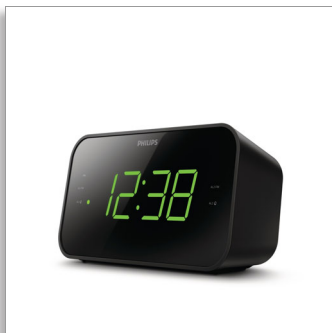

Philips
Radio-réveil

Grand écran clair
Syntonisateur FM numérique
Alarme double

TAR3306

Toujours clair, toujours à l'heure.

Réveillez-vous au son de votre station de radio préférée avec ce radio-réveil FM compact. Le volume qui augmente doucement vous permet de bien démarrer la journée, et la minuterie de mise en veille vous permet de vous endormir au son de la radio le soir. Le grand écran permet de voir l'heure facilement.

Compact. Simple d'utilisation.

- Écran clair et simple avec grands chiffres d'horloge
- Réveillez-vous au son d'une tonalité d'alarme ou de la radio
- Syntonisation numérique FM avec 20 pré-réglages
- Fonction d'alarme double. Réglez deux alarmes

Simple et élégant

- Écran facile à lire avec luminosité réglable
- Boutons sur le dessus pour le réglage, le volume, l'alarme et plus encore
- Modèle mince. Construction robuste

PHILIPS

Spécifications

Horloge

Caractéristiques

Écran clair et simple

Voyez l'heure en un coup d'œil avec ce radio-réveil FM. Les grands chiffres signifient que l'écran est facile à voir de n'importe quel angle, et vous pouvez régler la luminosité en fonction de la pièce. Les commandes simples permettent de régler l'alarme, le volume et le réglage.