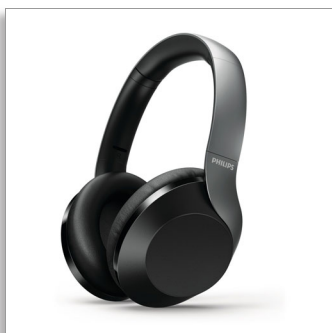

Philips
Bezprzewod. nauszna
słuchawka, wysoka
rozdzielczość

Przetworniki 40 mm/zamkn.
konstrukcja
Nauszne

TAPH805BK

Kontroluj ciszę

Nauszne bezprzewodowe słuchawki z systemem aktywnej redukcji szumów

Słuchaj muzyki, a nie deszczu. Możesz sterować funkcją aktywnej redukcji szumów w bezprzewodowych słuchawkach nausznych, dopasowując ją do sytuacji. 30 godzin odtwarzania i elastyczne, szybkie ładowanie zapewniają wygodę podczas całej podróży

Wyjątkowa wygoda, świetny wygląd i długie odtwarzanie

- Aktywna redukcja szumów (ANC) — zanurz się w muzykę
- 30 godzin odtwarzania lub rozmów (25 godzin z włączoną funkcją ANC)
- Niewielka, składana na płasko konstrukcja ułatwia przechowywanie
- Gładka, regulowana opaska na głowę i miękkie poduszki nauszne

Doskonały dźwięk

- 40-milimetrowe neodymowe przetworniki akustyczne zapewniające szczegółowy dźwięk
- Dźwięk wysokiej rozdzielczości — usłysz każdy szczegół
- Port wejścia liniowego umożliwiający słuchanie na przewodzie

PHILIPS

Bezprzewod. nauszna słuchawka, wysoka rozdzielczość
Przetworniki 40 mm/zamkn. konstrukcja Nauszne

TAPH805BK/00

Dane techniczne

Wykończenie

- Kolor: Czarna

Akcesoria

- Przewód USB
- Adapter samolotowy
- Przewód audio
- Etui podróżne