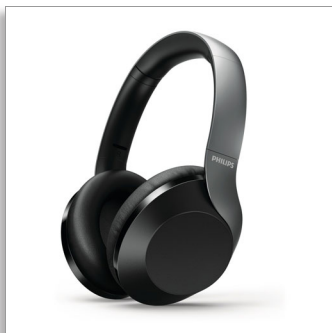

Philips NULL  
Audífonos inalám. con  
audio de alta resolución

Cerrados en parte post. c/ contr.

40 mm

Supraurales

TAPH805BK