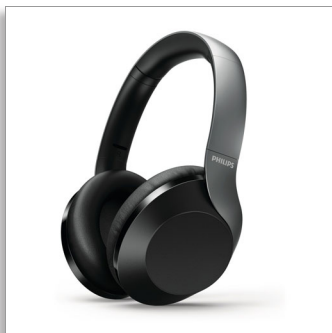

Philips
Casque circum-aural sans
fil avec Hi-Res Audio

HP 40 mm/conception arrière
fermée
Circum-aural

TAPH805BK

Contrôlez le silence

Casque circum-aural sans fil à réduction active du bruit

Écoutez votre musique, pas le bruit. Contrôlez la fonction de réduction active du bruit sur ce casque circum-aural sans fil, afin de vous adapter aux circonstances. Avec ses 30 heures d'autonomie et sa fonction de charge rapide, vous êtes prêt pour tout votre voyage.

Confort, style et longue autonomie

- Suppression active du bruit (ANC) : concentrez-vous sur la musique
- 30 heures d'autonomie en lecture ou en conversation (25 h avec l'ANC)
- Conception pliable à plat et compacte. Rangement facile
- Arceau doux et réglable, coussinets de coque doux

Une écoute agréable

- Haut-parleurs acoustiques de 40 mm en néodyme : un son détaillé
- Hi-Res Audio : des détails parfaitement reproduits
- Entrée jack pour une utilisation filaire

D'une écoute attentive à un appel important

Design

- Couleur: Noire

Alimentation

- Type de batterie: Li-polymère
- Autonomie en lecture: 30 h
- Rechargeable
- Autonomie veille: 160* h
- Auton. conv.: 30 h
- Temps de charge: 2 h

Accessoires

- Câble USB
- Adaptateur avion
- Câble audio
- Housse de voyage
- Guide de démarrage rapide